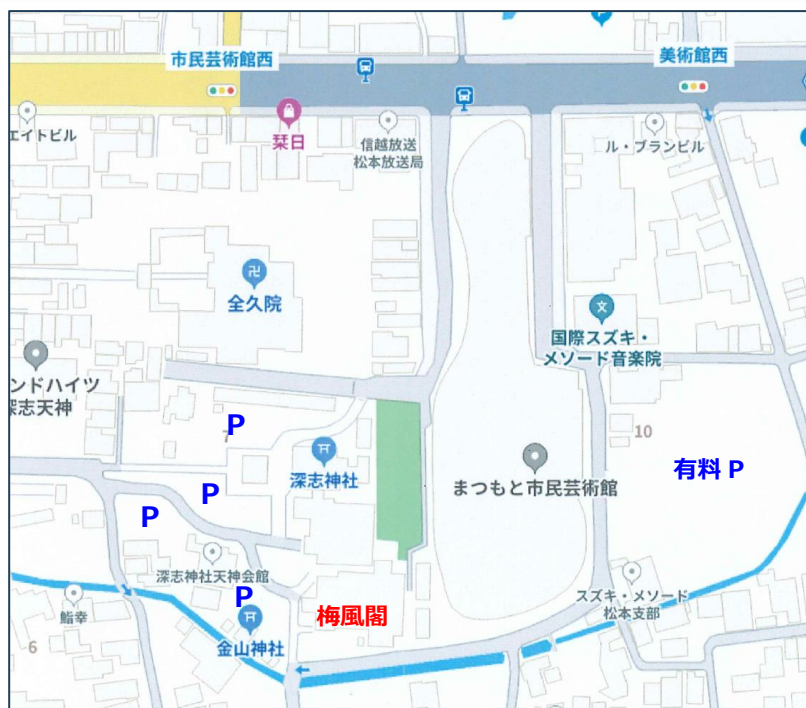

梅風閣のご案内

名 称

深志神社 梅風閣

所在地

〒390-0815

長野県松本市深志 3-7-43

TEL

0263-32-6310

FAX

0263-32-7350

梅風閣及び深志神社境内駐車場 有料駐車場