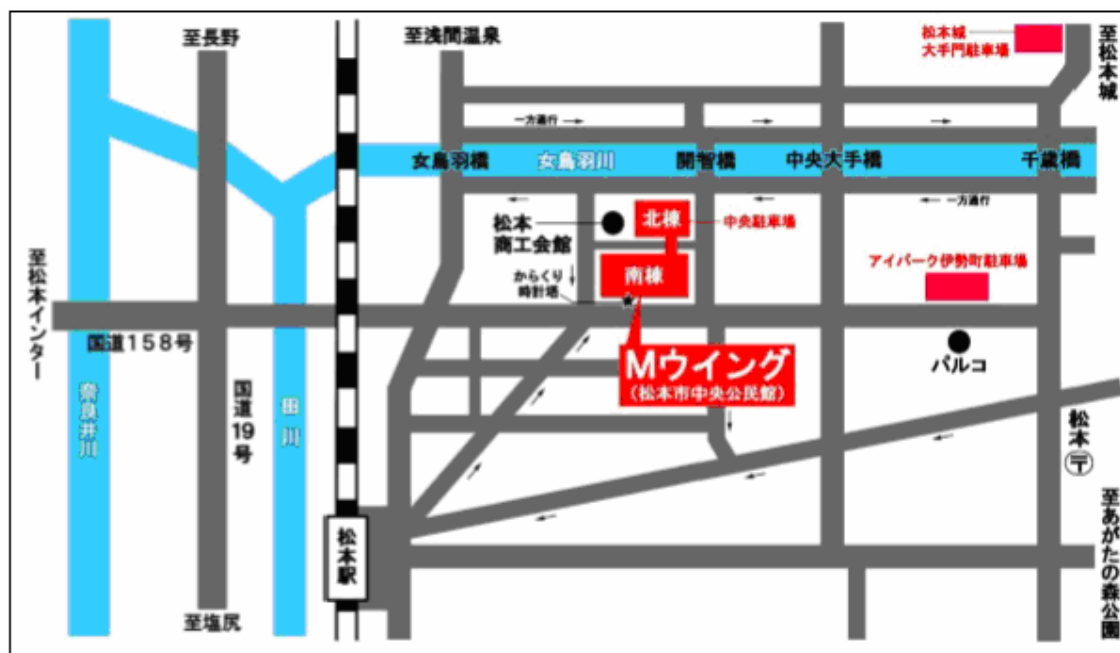

会場周辺図

会場：Mウイング文化センター（松本市中央公民館）

〒390-0811 長野県松本市中央1丁目18番1号

TEL 0263 (32) 1132

アクセス：JR松本駅から徒歩5分

周辺駐車場について

| | |
|-----------------------------------|---|
| ■中央駐車場(TEL37-0818) ※Mウイング北棟駐車場 | 営業時間:7:30~23:30 普通自動車165台 高さ制限2m 料 金:1台につき30分以内ごとに 150円 |
| ■アイパーク伊勢町(TEL35-8109) | 営業時間:7:30~23:00 普通自動車206台 高さ制限2m 料 金:1台につき30分以内ごとに 150円 |
| ■松本城大手門駐車場(TEL33-1010) | 営業時間:7:30~22:30 普通自動車666台 高さ制限2m 料 金:1台につき30分以内ごとに 150円 ※バス専用駐車場有 13台 |

駐車場：周辺駐車場は有料（補助無）となります。

乗り合いまたは公共交通機関をご利用ください。

会場案内

南棟 3階

南棟 4階

総会・工学会会場：南棟 3階（会議室 3-1.2）

企業展示会場：南棟 4階（会議室 4-4）